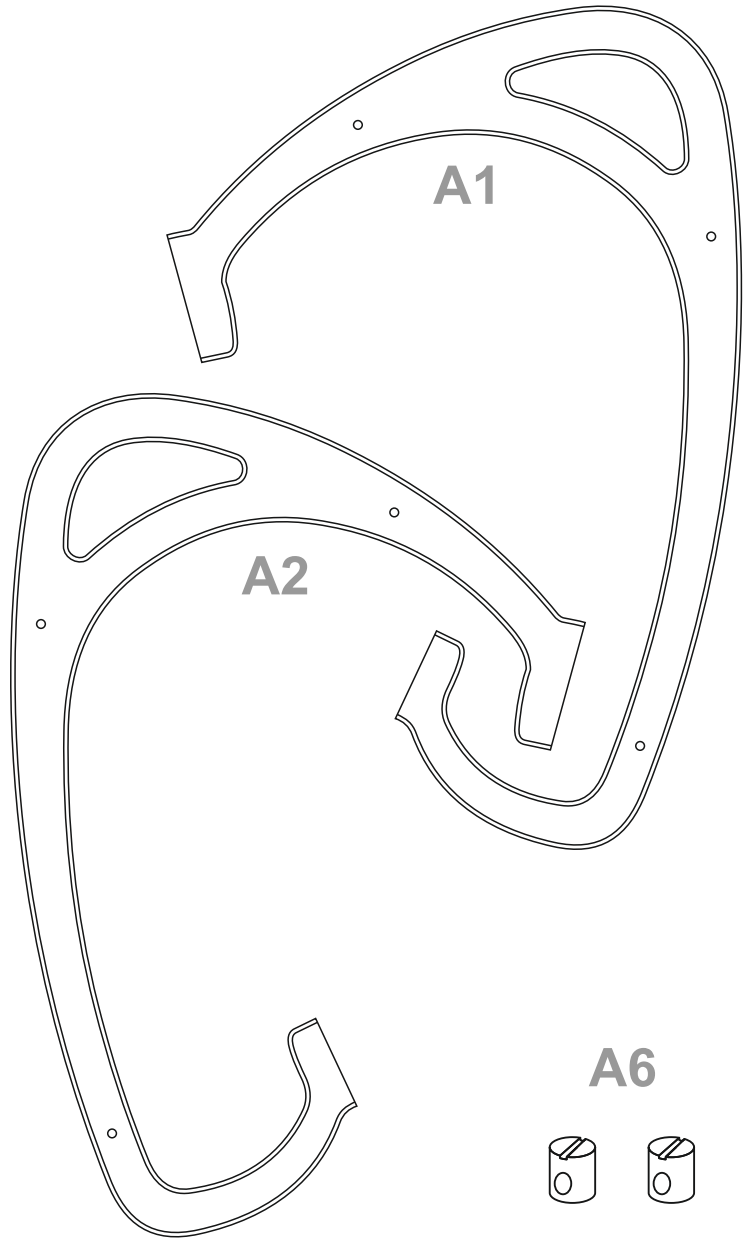

КОЛЕННЫЙ СТУЛ

**Стул «Коленный»
обеспечивает правильную осанку.**

Габариты стула (длина*ширина*высота): **690x570x450 мм.**

Габариты упаковки (длина*ширина*высота): **800x600x70 мм.**

Вес: **4,5 кг.**

Комплектующие

A4

A3

A5

A7

A1

A2

A6

Сиденье и коленная подушка имеют по 3 положения для регулировки стула с учетом индивидуальных антропометрических особенностей человека.

ПРАВИЛЬНАЯ ПОСАДКА на коленном стуле