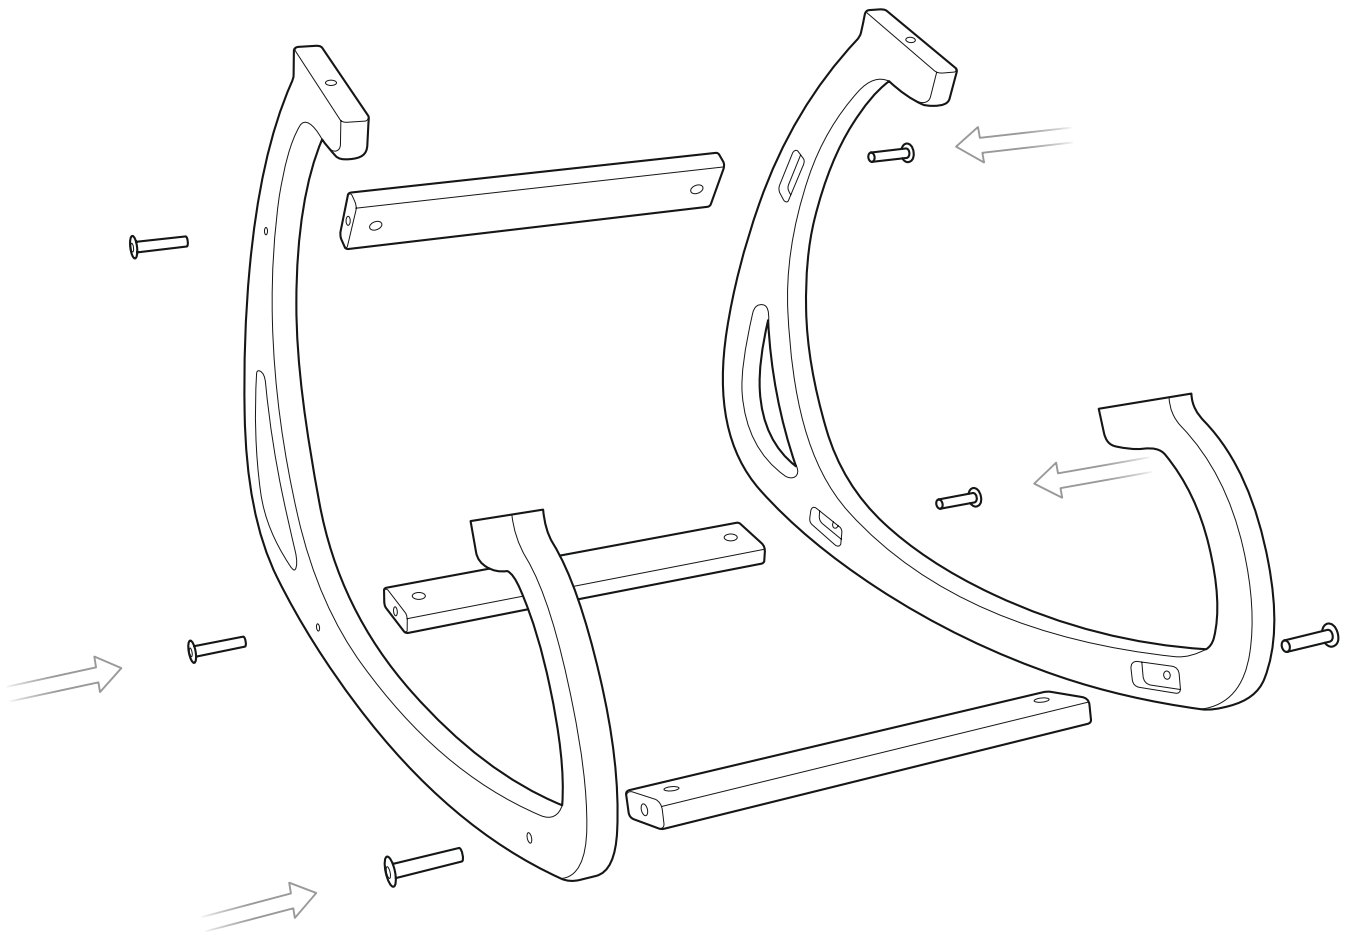

КОЛЕННЫЙ СТУЛ

**Стул «Коленный»
обеспечивает правильную осанку.**

Габариты стула (длина*ширина*высота): **690x570x450 мм.**

Габариты упаковки (длина*ширина*высота): **800x600x70 мм.**

Вес: **4,5 кг.**

Комплектующие

A4

A3

A5

A7

A1

A2

A6

Сиденье и коленная подушка имеют по 3 положения для регулировки стула с учетом индивидуальных антропометрических особенностей человека.

ПРАВИЛЬНАЯ ПОСАДКА на коленном стуле