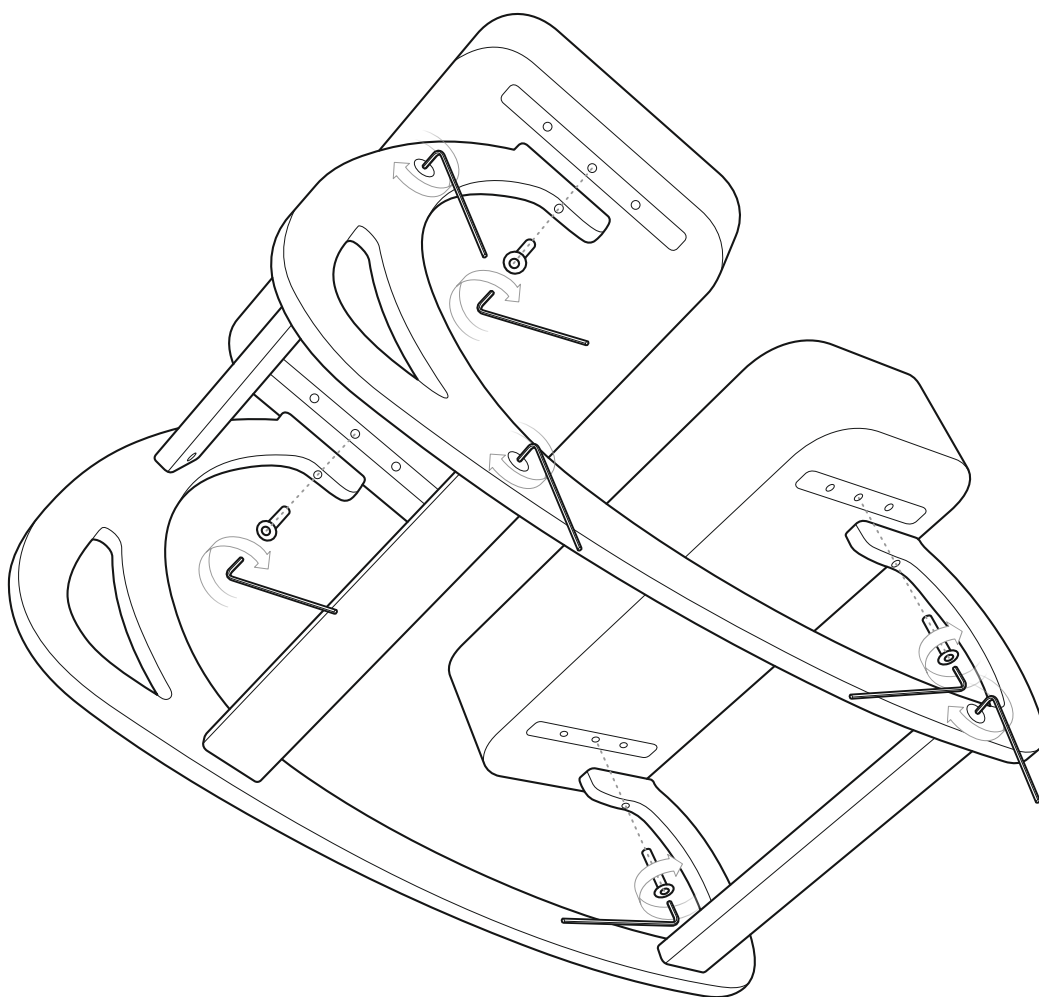

КОЛЕННЫЙ СТУЛ

**Стул «Коленный»
обеспечивает правильную осанку.**

Габариты стула (длина*ширина*высота): **690x570x450 мм.**

Габариты упаковки (длина*ширина*высота): **800x600x70 мм.**

Вес: **4,5 кг.**

Комплектующие

A4

A3

A5

A7

A1

A2

A6

Сиденье и коленная подушка имеют по 3 положения для регулировки стула с учетом индивидуальных антропометрических особенностей человека.