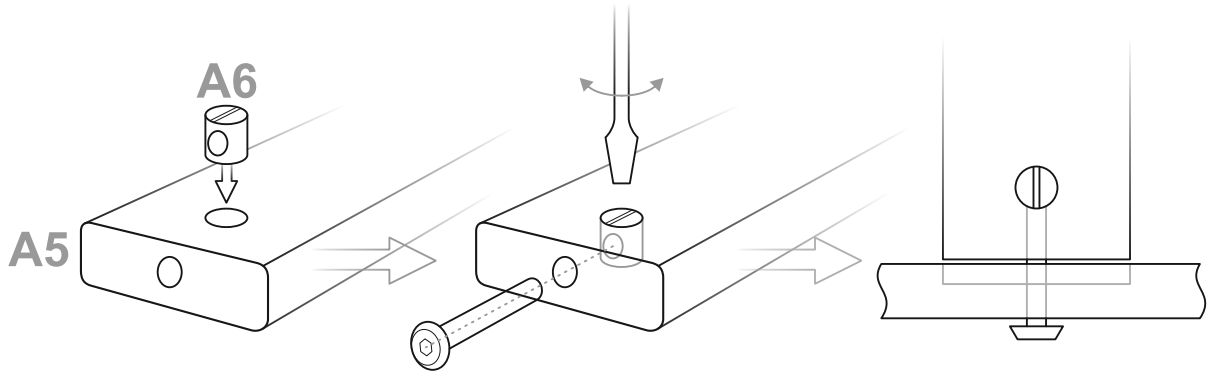

КОЛЕННЫЙ СТУЛ

**Стул «Коленный»
обеспечивает правильную осанку.**

Габариты стула (длина*ширина*высота): **690x570x450 мм.**

Габариты упаковки (длина*ширина*высота): **800x600x70 мм.**

Вес: **4,5 кг.**

Комплектующие

A4

A3

A5

A7

A1

A2

A6

Сиденье и коленная подушка имеют по 3 положения для регулировки стула с учетом индивидуальных антропометрических особенностей человека.