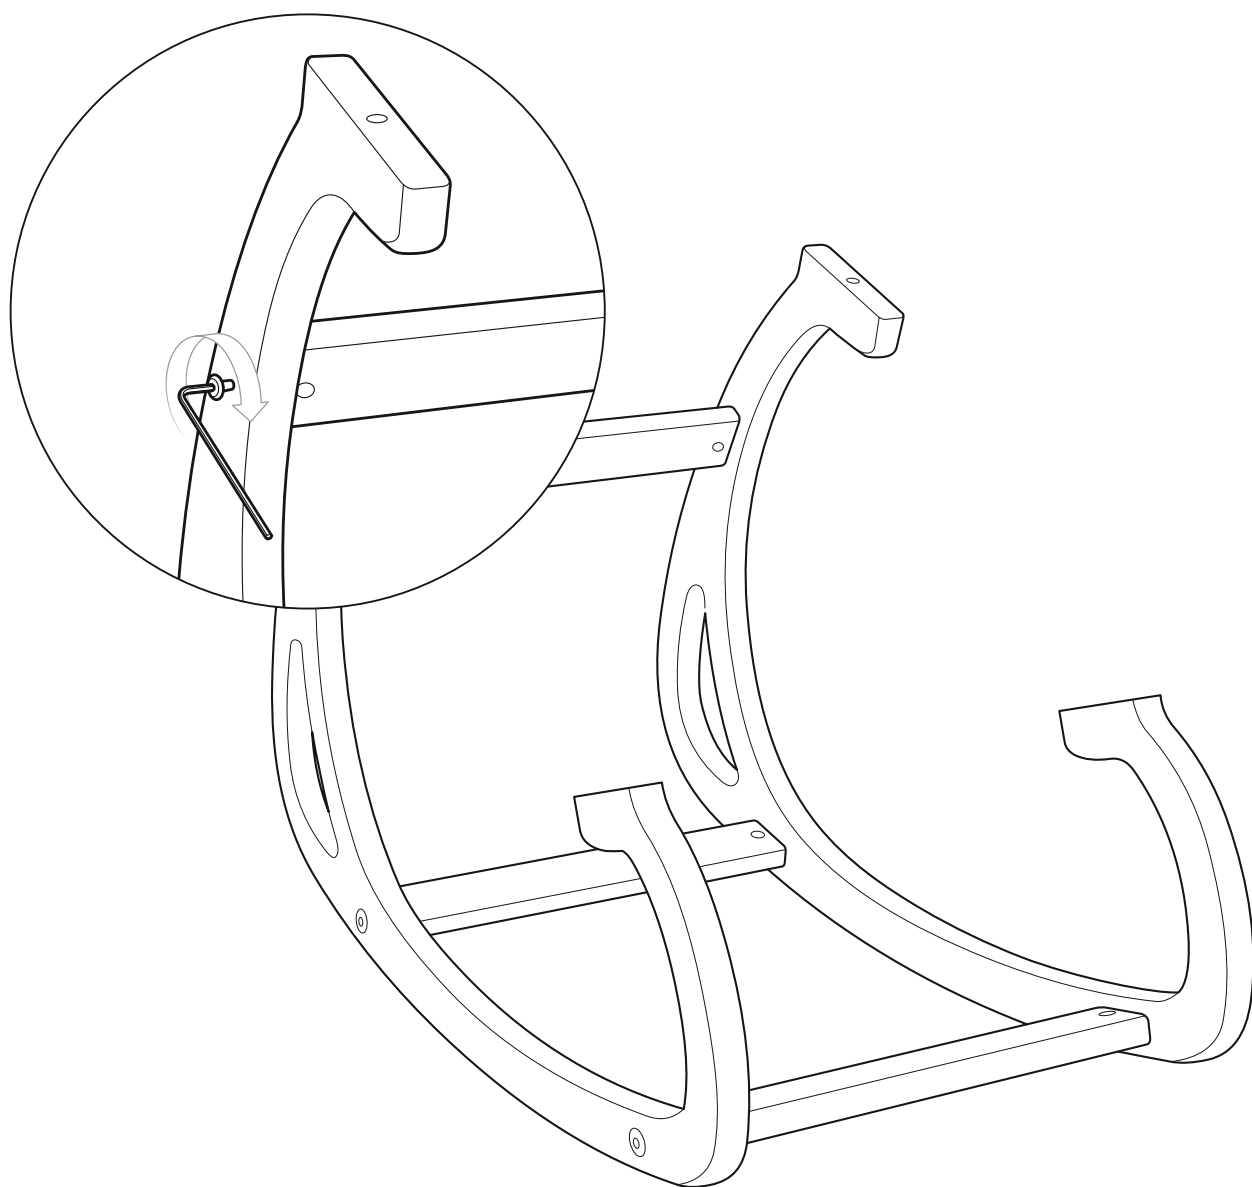

КОЛЕННЫЙ СТУЛ

**Стул «Коленный»
обеспечивает правильную осанку.**

Габариты стула (длина*ширина*высота): **690x570x450 мм.**

Габариты упаковки (длина*ширина*высота): **800x600x70 мм.**

Вес: **4,5 кг.**

Комплектующие

A4

A3

A5

A7

A1

A2

A6

Сиденье и коленная подушка имеют по 3 положения для регулировки стула с учетом индивидуальных антропометрических особенностей человека.

ПРАВИЛЬНАЯ ПОСАДКА на коленном стуле